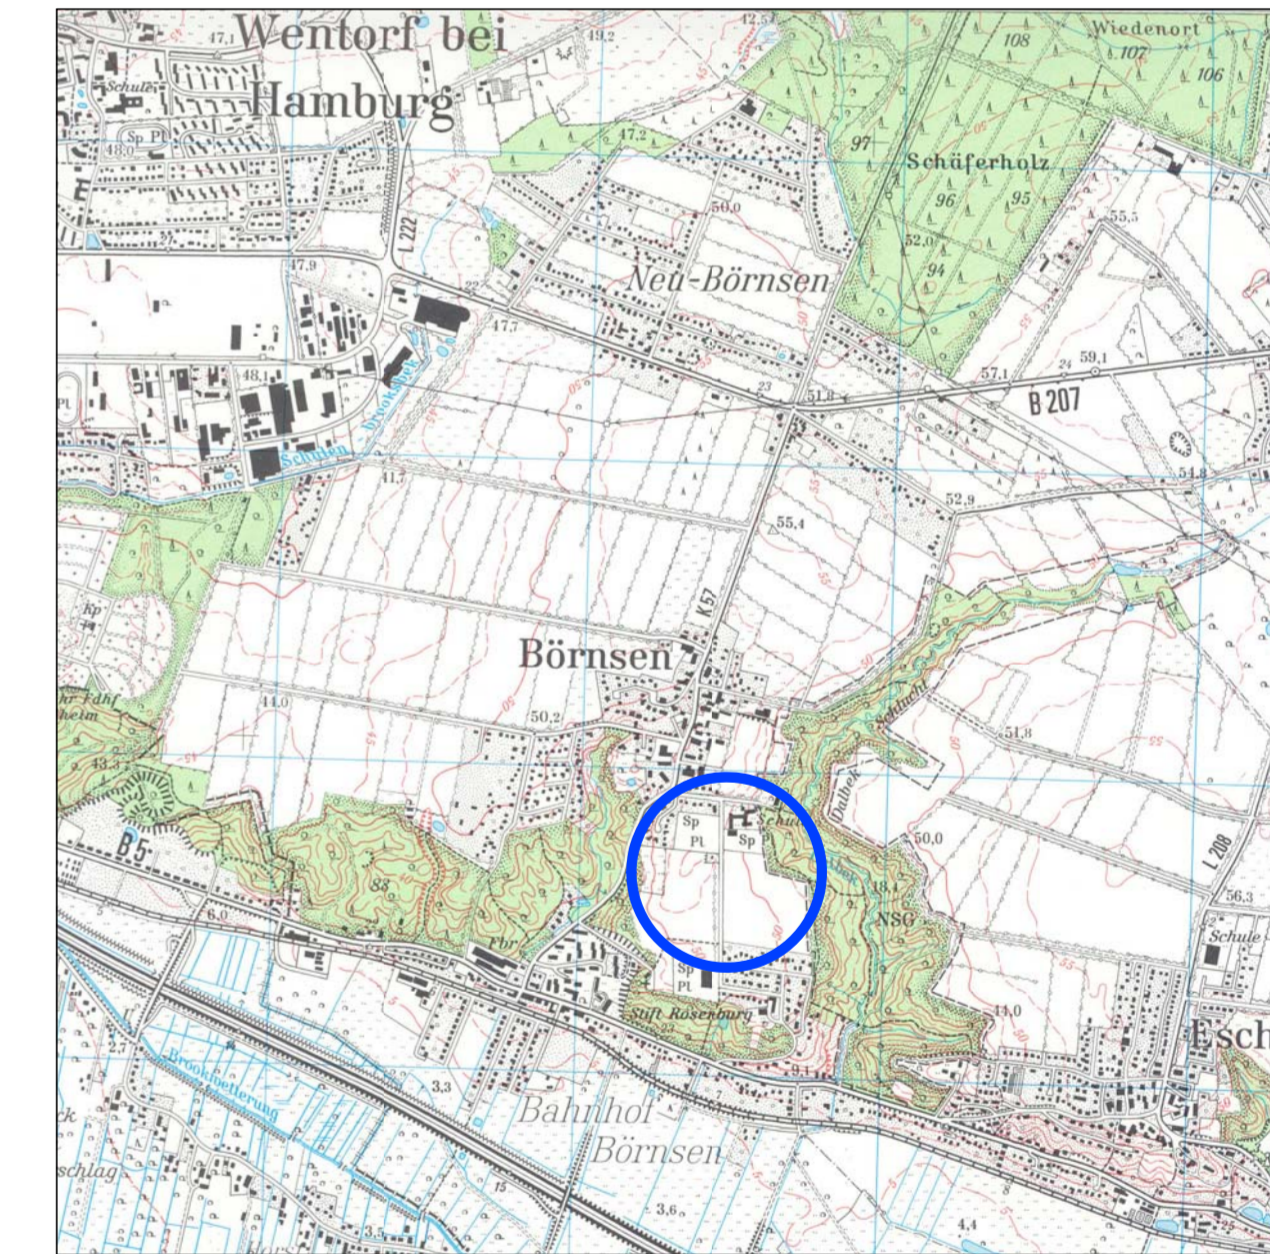

Übersichtskarte Maßstab 1 : 25000

Gemeinde Börnsen
 Kreis Herzogtum Lauenburg
 B-Plan Nr. 24
 Städtebauliches Konzept